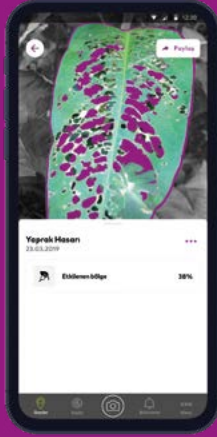

Yabancı Ot Tanımlama

Hastalık Teşhisi

Bitki
Oluşum Analizi

Yaprak Zararı

ÜCRETSİZ

xarvio SCOUTING uygulamasını
Apple Store ya da Google Play
aracılığı ile ÜCRETSİZ bir şekilde
telefonunuza indirebilirsiniz.

Yabancı Ot Tanımlama

xarvio SCOUTING 200'den fazla yabancı ot türünü tanıır, spektrumunu ve yoğunluğunu ölçerek sonucu cihazınızda sizin için kaydeder.

Bitki Oluşum Analizi

xarvio SCOUTING otomatik olarak her m²'de ortaya çıkan mahsul sayısını sayar.

Kullanım alanı:

- Mısır
- Şeker Pancarı

Kullanım alanlarının genişletilmesi için çalışıyoruz. Uygulamanızı güncel tutarak siz de gelişmeleri takip edebilirsiniz.

Yaprak Zararı

xarvio SCOUTING yaprakların hasarlı alanını ölçmenizi sağlar.