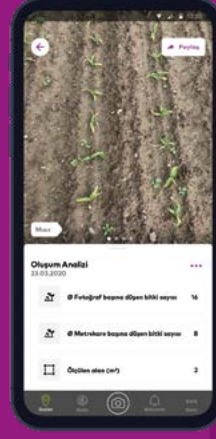

TÜM SORUNLARA

TEK ÇÖZÜM

xarvio™
SCOUTING

powered by BASF

Cebinizdeki Yardımcı

xarvio SCOUTING üst düzey görüntü algılama teknolojisi kullanır ve sadece bir fotoğraf çekerek tarlanızdaki sorunları tespit etmenize yardımcı olur.

Yabancı Ot Tanımlama

Hastalık Teşhisi

Bitki
Oluşum Analizi

Yaprak Zararı

ÜCRETSİZ

xarvio SCOUTING uygulamasını
Apple Store ya da Google Play
aracılığı ile ÜCRETSİZ bir şekilde
telefonunuza indirebilirsiniz.

Yabancı Ot Tanımlama

xarvio SCOUTING 200'den fazla yabancı ot türünü tanıır, spektrumunu ve yoğunluğunu ölçerek sonucu cihazınızda sizin için kaydeder.

Bitki Oluşum Analizi

xarvio SCOUTING otomatik olarak her m²'de ortaya çıkan mahsul sayısını sayar.

Kullanım alanı:

- Mısır
- Şeker Pancarı

Kullanım alanlarının genişletilmesi için çalışıyoruz. Uygulamanızı güncel tutarak siz de gelişmeleri takip edebilirsiniz.

Yaprak Zararı

xarvio SCOUTING yaprakların hasarlı alanını ölçmenizi sağlar.