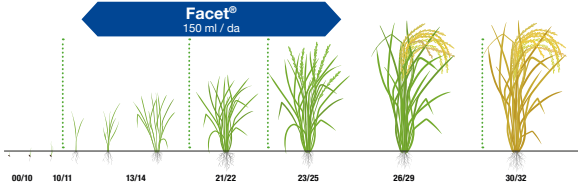

# Facet®

Darıcan ile mücadelede  
beklenen çözüm!

Verim ve kalite  
güvence altında!

Facet®, çeltik üretiminde önemli verim kaybına neden olan darıcan ile mücadelede en etkili çözümü sunarak, **mahsulünüzün verim ve kalitesini güvence altına alır.**

EN İYİ ETKİ İÇİN

**FACET® NASIL KULLANILMALI?**

- ▶ Çeltik çıktıktan sonra yabancı otlar 3-5 yapraklı dönemdeyken kullanılmalıdır.
- ▶ Uygulamadan 2 gün önce tavalardaki su boşaltılır, uygulama yapıldıktan 48 saat sonra tavalara tekrar su verilir.